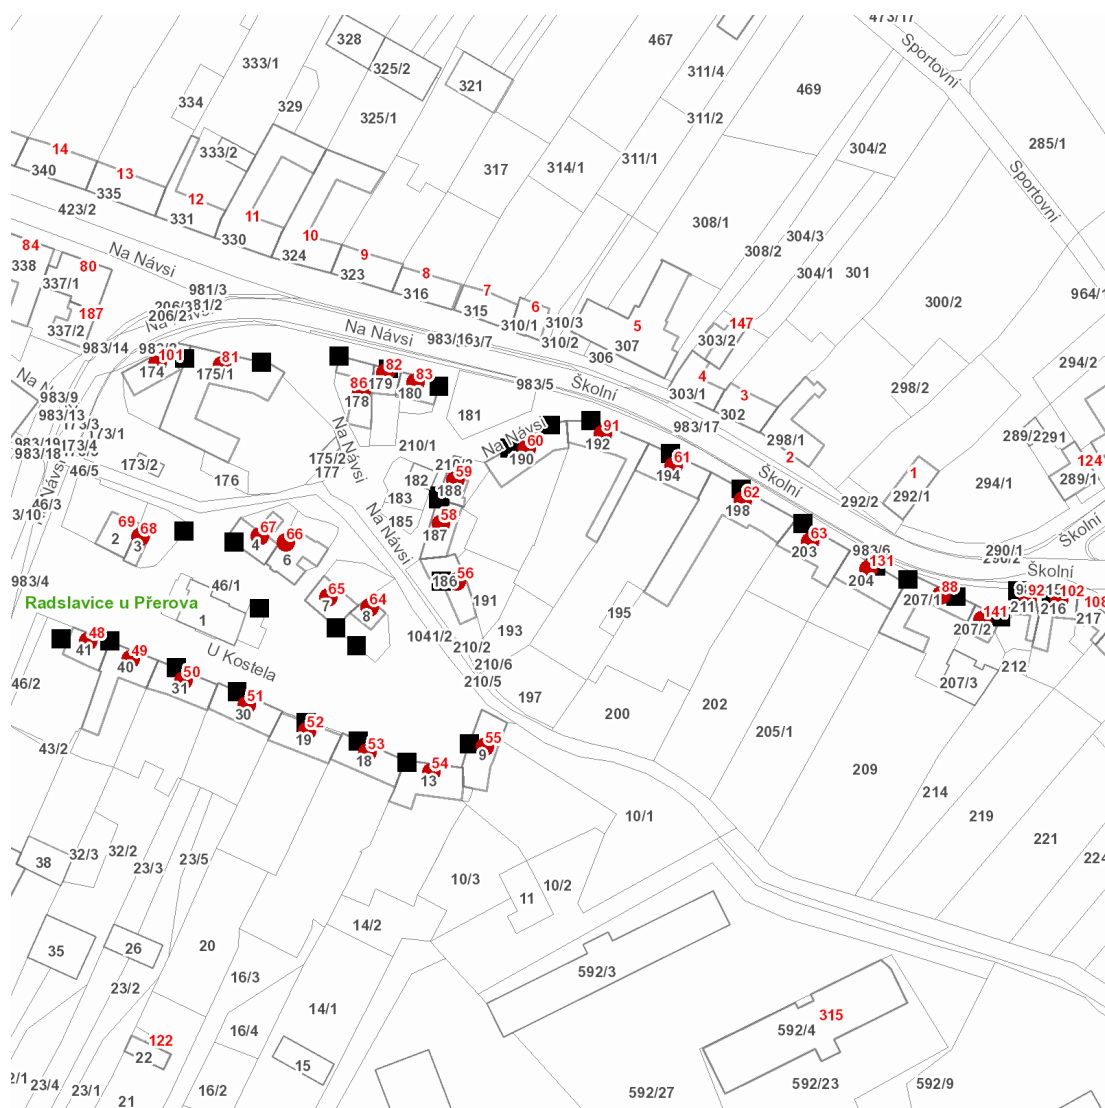

dne **12. 4. 2021** od **8:30** do **15:30** hodin

Plánovaná odstávka zahrnuje tyto lokality:**Radslavice (okres Přerov)**

Na Návsi: č. p. 56, 58, 59, 60, 81, 82, 83, 86, 101

Školní: č. p. 61, 62, 63, 88, 91, 92, 102, 131, 141

dne 12. 4. 2021 od 8:30 do 15:30 hodin**Orientační mapový podklad odstávkou dotčených lokalit****VYSVĚTLIVKY**

- – adresy dotčené odstávkou elektřiny
- – místa připojení k elektrické síti dotčená odstávkou