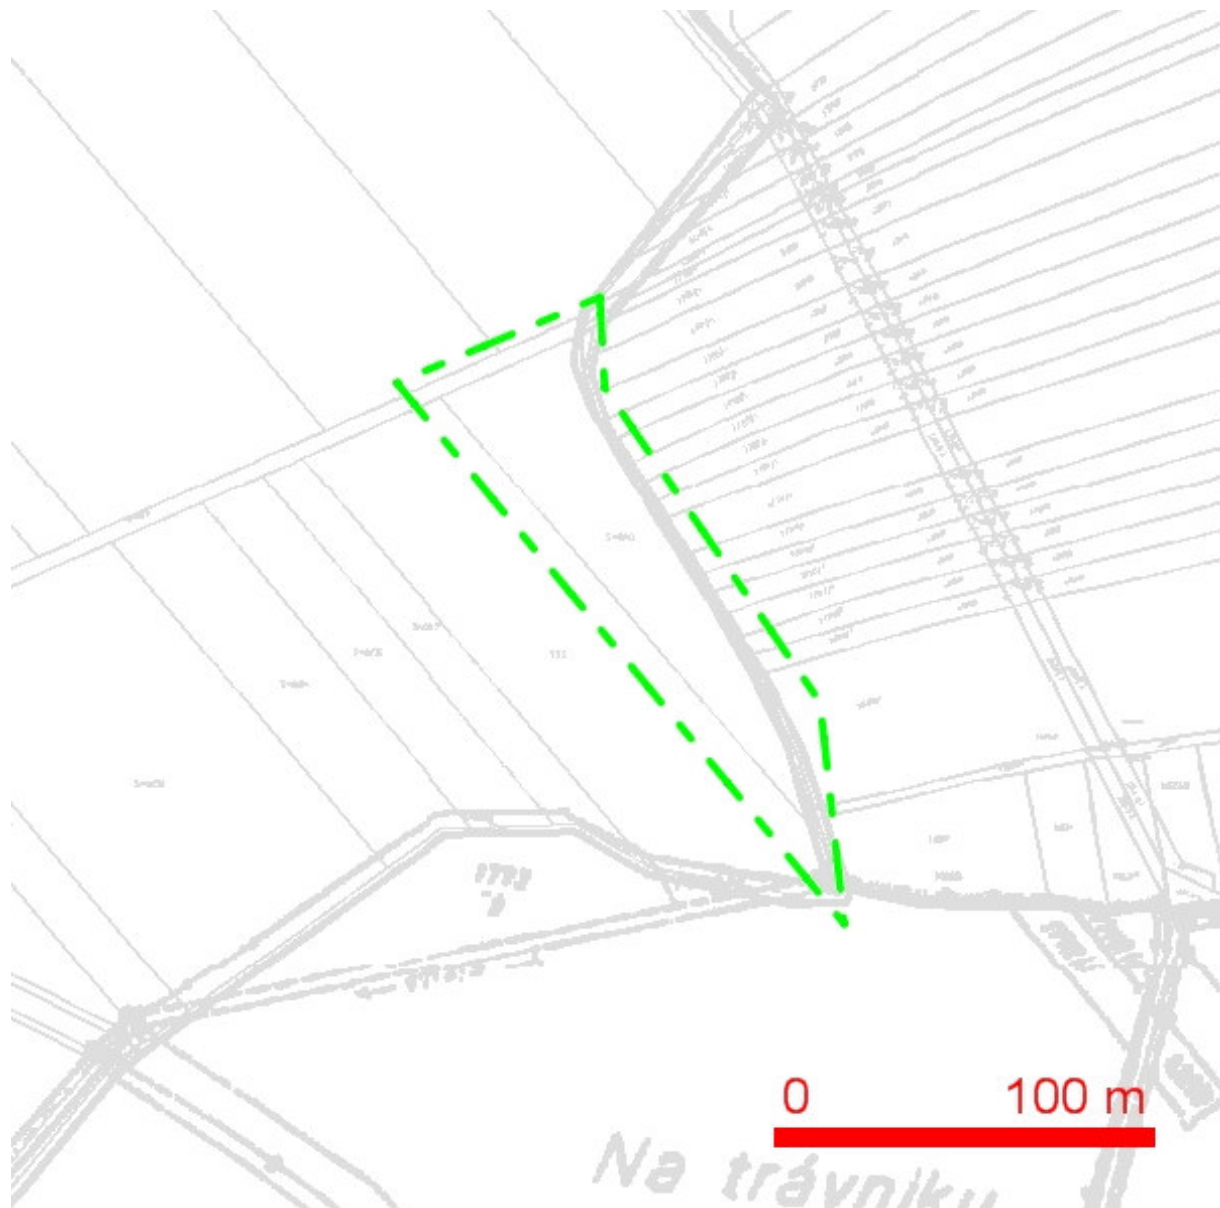

SITUAČNÍ VÝKRES - ZÁJMOVÉ ÚZEMÍ

LEGENDA:

- ..hranice zájmového území k vyjádření
- ..zaměřený průběh metalického kabelu
- ..zaměřený průběh optického kabelu, HDPE trubky nebo souběh optického a metalického kabelu
- ..nezaměřený průběh metalického kabelu
- ..nezaměřený průběh optického kabelu, HDPE trubky nebo souběh optického a metalického kabelu
- ..radiové sítě, ochranné pásmo radiové sítě
- ..nadzemní sítě
- ..zrušené sítě
- ..nn přípojka, území s nn přípojkou O2
- ..kolektor, kabelovod