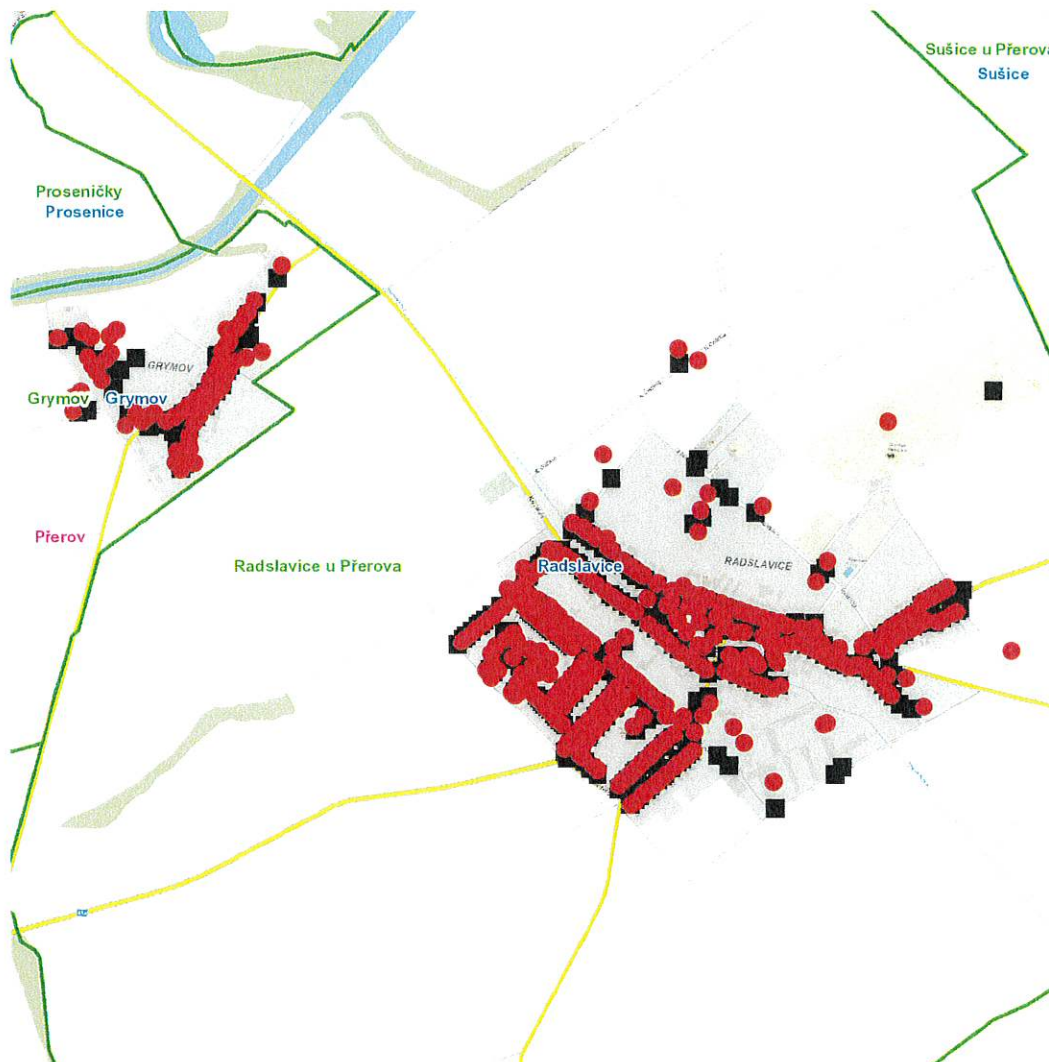

Široká: č. p. 235-248

Školní: č. p. 1-5, 61, 62, 63, 88, 91, 92, 102, 111, 124, 131, 141, 147

Trávník: č. p. 25-30, 104, 132, 137, 138, 142, 146, 150, 151, 152, 155, 157, 162, 163, 169, 172, 189, 199, 363

U Kostela: č. p. 48-55, 65-69

U Mlékárny: č. p. 90, 99, 100, 108, 120, 125, 126, 127, 143, 149

V Zahradách: č. p. 122, 140, 145, 156, 198, 227, 229, 230, 260-286, 288-293, 295-301, 304, 306, 307, 308, 310, 311, 312, 327, 364, 368

dne **11. 6. 2024** od **7:30** do **19:30** hodin

Orientační mapový podklad odstávkou dotčených lokalit

VYSVĚTLIVKY

- – adresy dotčené odstávkou elektřiny
- – místa připojení k elektrické síti dotčená odstávkou